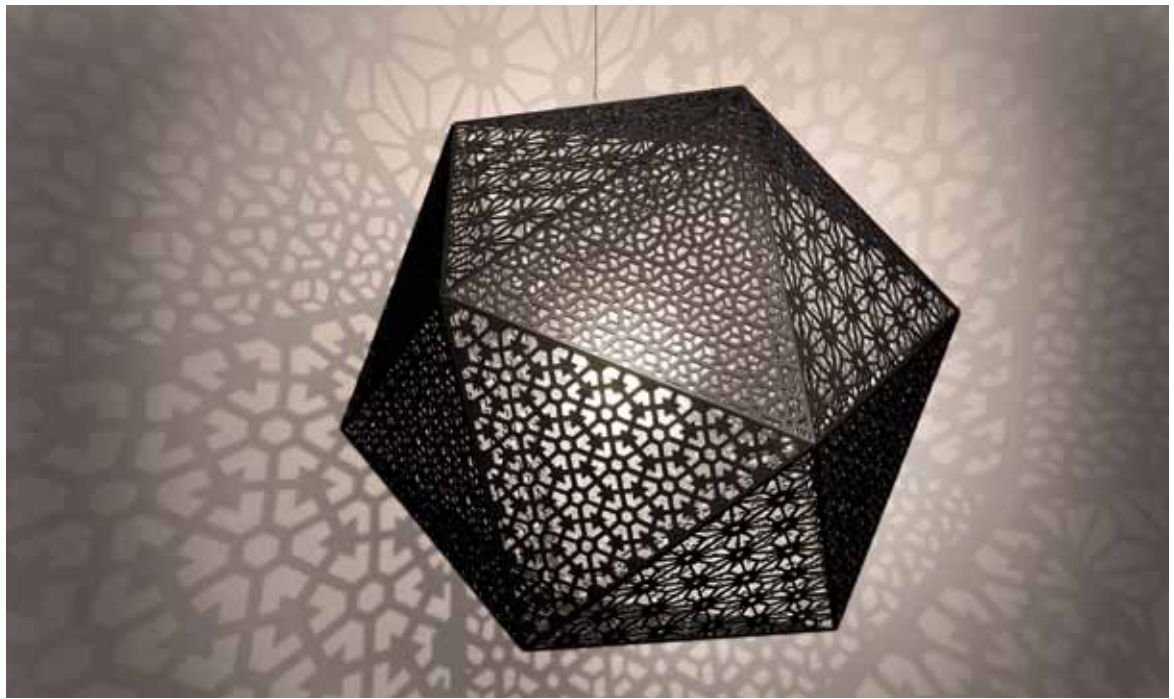

# RONTONTON

**SUSPENSION, FLOORLAMP**

Design: Edward van Vliet

COLLECTION **ADDITIONS**